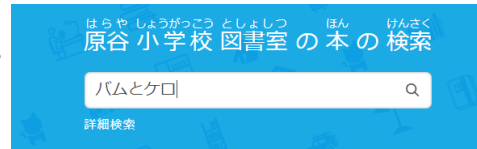

① けんさく けんさく しら ほん だいたいめい にゅうりょく
検索バーへ検索(調べたい)本の題名を入力。