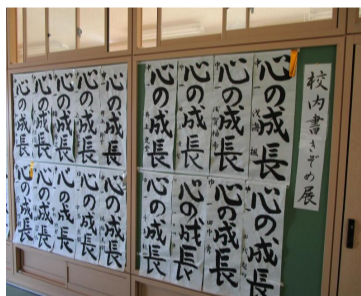

◆校内きぞめ展(1/20・火～1/23・金)

1年生

2年生

3年生

◆競書会のようす(1/15・木)

1年生

2年生

1・2年生授業参観・保護者会(1月23日・金)