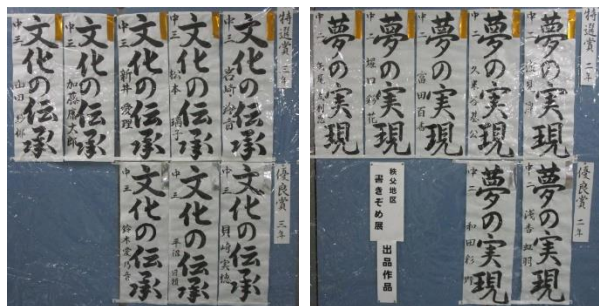

3年 岩崎 玲音(3-1) 松本 璃子(3-1)

加藤康太郎(3-2) 山田 紗椰(3-2)

優良賞 1年 石原 一樹(1-2) 新井 莉乃(1-3)

門平 琉汰(1-3) 古林 陣(1-3)

2年 浅香 虹羽(2-1) 和田 彩野(2-2)

3年 貝崎 実穂(3-1) 平沼 日頼(3-1)

鈴木愛乃音(3-2) 入澤 奨(3-4)

秩父地区書きぞめ展に出品した作品